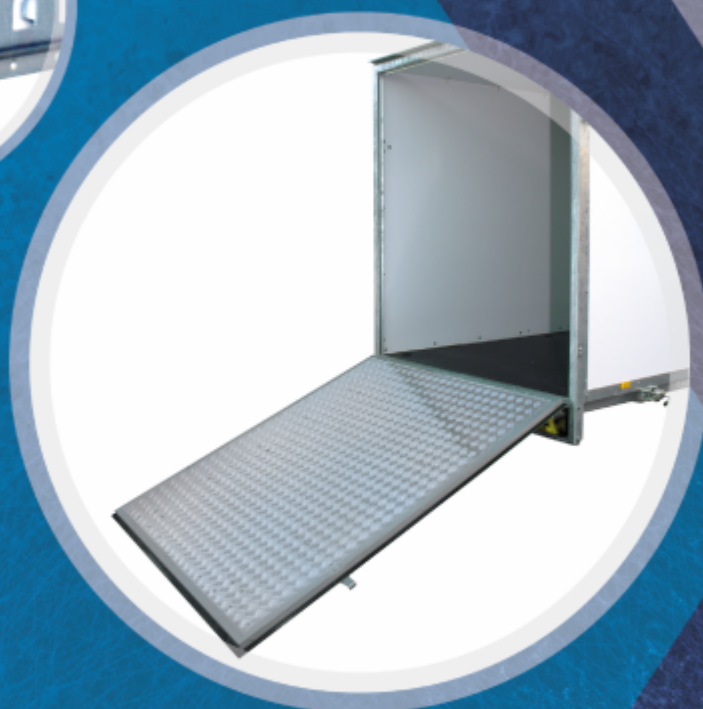

# Sandwich cargo trailers

  
TOMPLAN

# Sandwich cargo trailers

Type of trailer	TFS 360T.00	TFS 360T.01	TFS 420T.00	TFS 420T.01
Total weight (kg)	2000	2000	2700	2700
Internal dimensions LxBxH (cm)	360 x 180 x 200	360 x 180 x 200	420 x 180 x 200	420 x 180 x 200
External dimensions LxBxH (cm)	514 x 226 x 262	522 x 226 x 262	574 x 226 x 262	582 x 226 x 262
Number of axles	2	2	2	2
Wheels	I65R13C	I65R13C	I65R13C	I65R13C
Double back doors	•		•	
Aluminum ramp		•		•